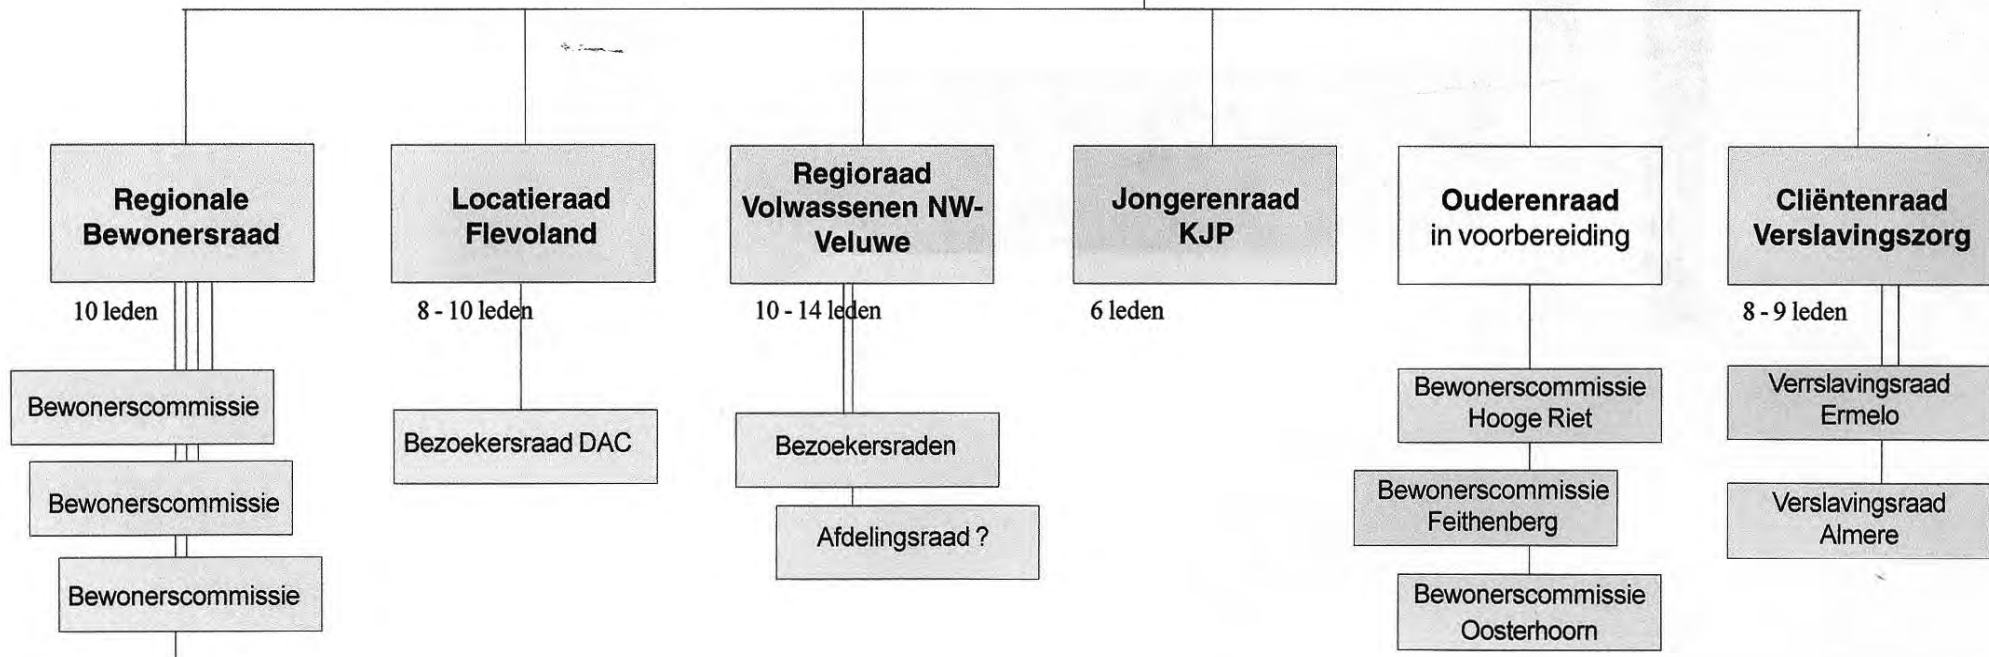

**Raad van Bestuur**

**Centrale Cliëntenraad**

8 leden 1 vacature

**Comm. Kwaliteit**  
3 leden

**stichting Informelo**  
3 leden

"t Harde, Nunspeet, Harderwijk, Ermelo, Putten, Barneveld